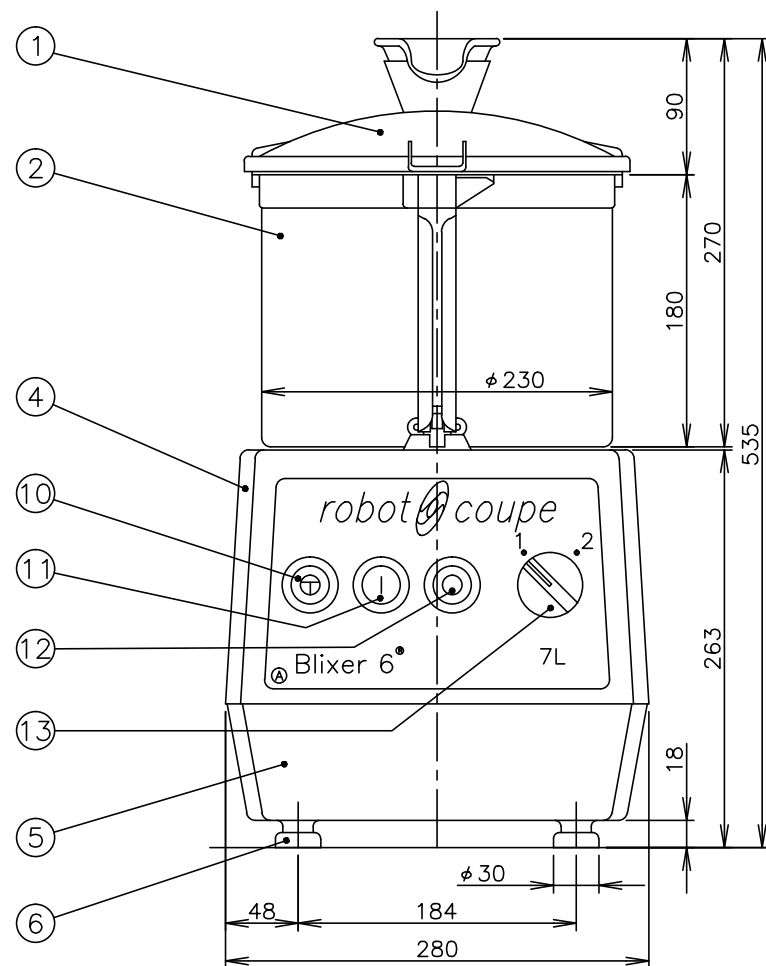

電源コード末端図

仕様	
会社名	株式会社 エフ・エム・アイ
品名	ブレンダー(ロボクーブ)
型式	BLIXER-6
外形寸法	幅280・奥行320・高さ535mm (突起物を含む奥行360mm)
電源	三相200V 50/60Hz
電流	6.5A
消費電力	2.0kW
回転数	50Hz: 低速1500r.p.m高速3000r.p.m(無負荷時) 60Hz: 低速1800r.p.m高速3600r.p.m(無負荷時)
安全装置	蓋安全装置(ブレーキ装置付)・モーター保護装置
容器容量	7.0L
液体物処理量	4.0L(低速回転時)
質量	23.0kg(本体18.6kg+容器+カッター4.4kg)
電源コード	長さ: 2.5m 4心

番号	名称	備考
①	容器蓋	ポリカーボネイト
②	容器	ステンレス(SUS304) 内径φ230・深さ180mm
③	ハンドル	—
④	モーター上部ケース	アルミニウム
⑤	モーター下部ケース	プラスチック(グレー色)
⑥	ゴム脚	NBRφ30(4個)
⑦	ギザ刃カッターASSY	φ225・高さ158mm (ステンレス+POM)
⑧	電源コード	—
⑨	後部取手	—
⑩	パルススイッチ	(黒色)
⑪	連続調理スイッチ	(緑色)
⑫	停止スイッチ	(赤色)
⑬	速度切換スイッチ	—
⑭	ロックレバー	—
⑮	握り取手	—
⑯	アース線	—

- *本機の電源は、専用の漏電遮断器付サーキットブレーカーもしくは、それと同等の設備に直接接続してください。
- *アース工事は必ず行い、確実にアースを接続してください。アースは、保安および動作安定のために必要です。
- *本機は、床面が丈夫で平らな場所に水平になるように据え付けてください。
- *電源コードは端末処理のみ(線出し)。
- *上記の仕様は、品質向上のため予告なしに変更されることがありますのでご了承ください。
- *図中の尺度は、A3サイズの図面のみ該当します。拡大、縮小した図面は尺度が変わります。