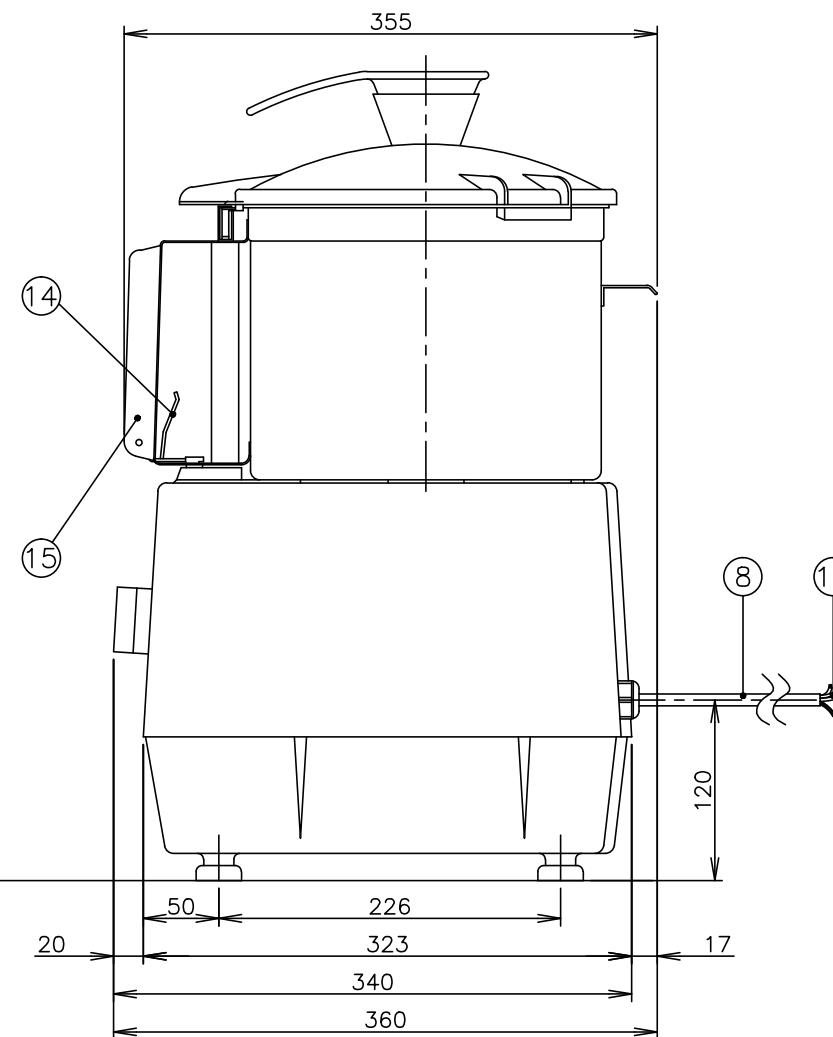

電源コード末端図

仕様	
会社名	株式会社 エフ・エム・アイ
品名	ブレンダー(ロボクーブ)
型式	BLIXER-6
外形寸法	幅280・奥行320・高さ535mm (突起物を含む奥行360mm)
電源	三相200V 50/60Hz
電流	6.5A
消費電力	2.0kW
回転数	50Hz: 低速1500r.p.m高速3000r.p.m(無負荷時) 60Hz: 低速1800r.p.m高速3600r.p.m(無負荷時)
安全装置	蓋安全装置(ブレーキ装置付)・モーター保護装置
容器容量	7.0L
液体物処理量	4.0L(低速回転時)
質量	23.0kg(本体18.6kg+容器+カッター4.4kg)
電源コード	長さ: 2.5m 4心

番号	名称	備考
①	容器蓋	ポリカーボネイト
②	容器	ステンレス(SUS304) 内径φ230・深さ180mm
③	ハンドル	—
④	モーター上部ケース	アルミニウム
⑤	モーター下部ケース	プラスチック(グレー色)
⑥	ゴム脚	NBRφ30(4個)
⑦	ギザ刃カッターASSY	φ225・高さ158mm (ステンレス+POM)
⑧	電源コード	—
⑨	後部取手	—
⑩	パルススイッチ	(黒色)
⑪	連続調理スイッチ	(緑色)
⑫	停止スイッチ	(赤色)
⑬	速度切換スイッチ	—
⑭	ロックレバー	—
⑮	握り取手	—
⑯	アース線	—