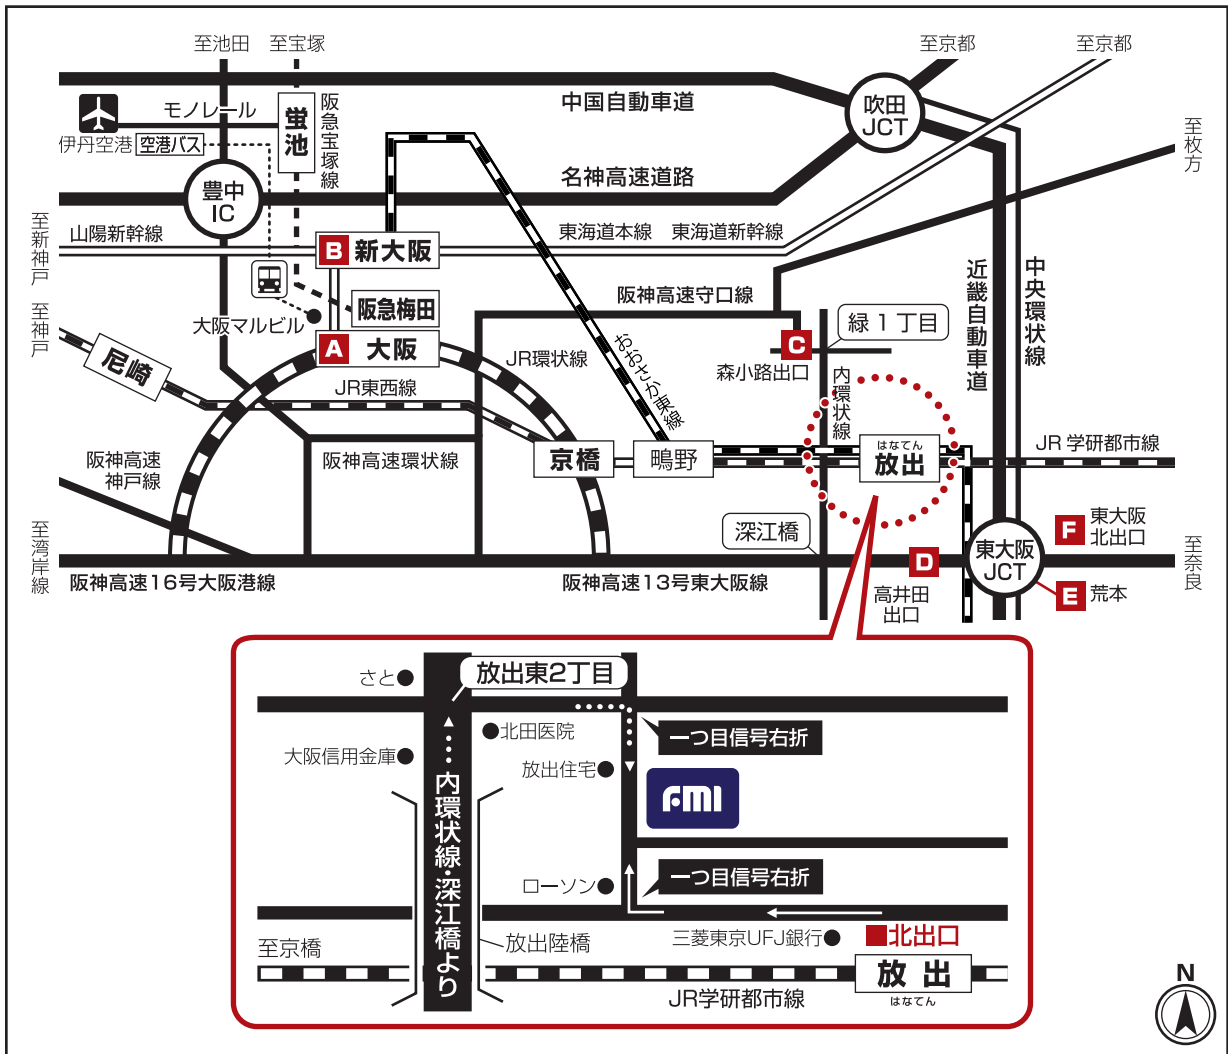

ご来社案内図

FMI 大阪支店

〒538-0044 大阪市鶴見区放出東3丁目11番31号
TEL.06(6969)9393 FAX.06(6969)9391

電車でお越しの場合

お車でお越しの場合