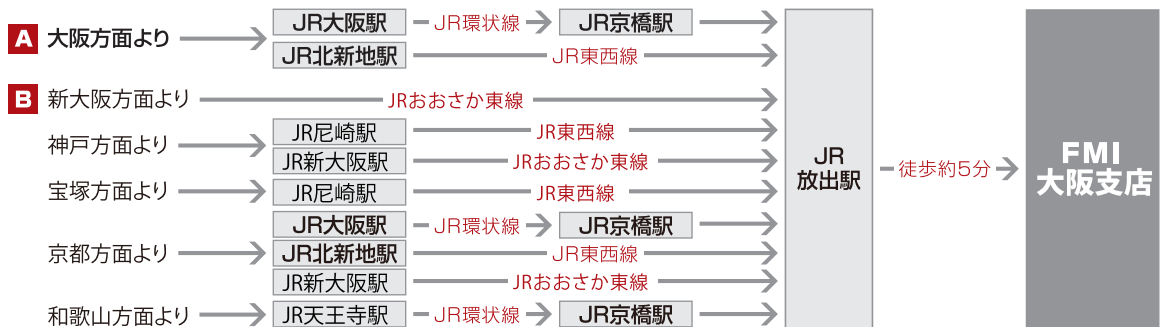

ご来社案内図

FMI 大阪支店

〒538-0044 大阪市鶴見区放出東3丁目11番31号
TEL.06(6969)9393 FAX.06(6969)9391

電車でお越しの場合

お車でお越しの場合