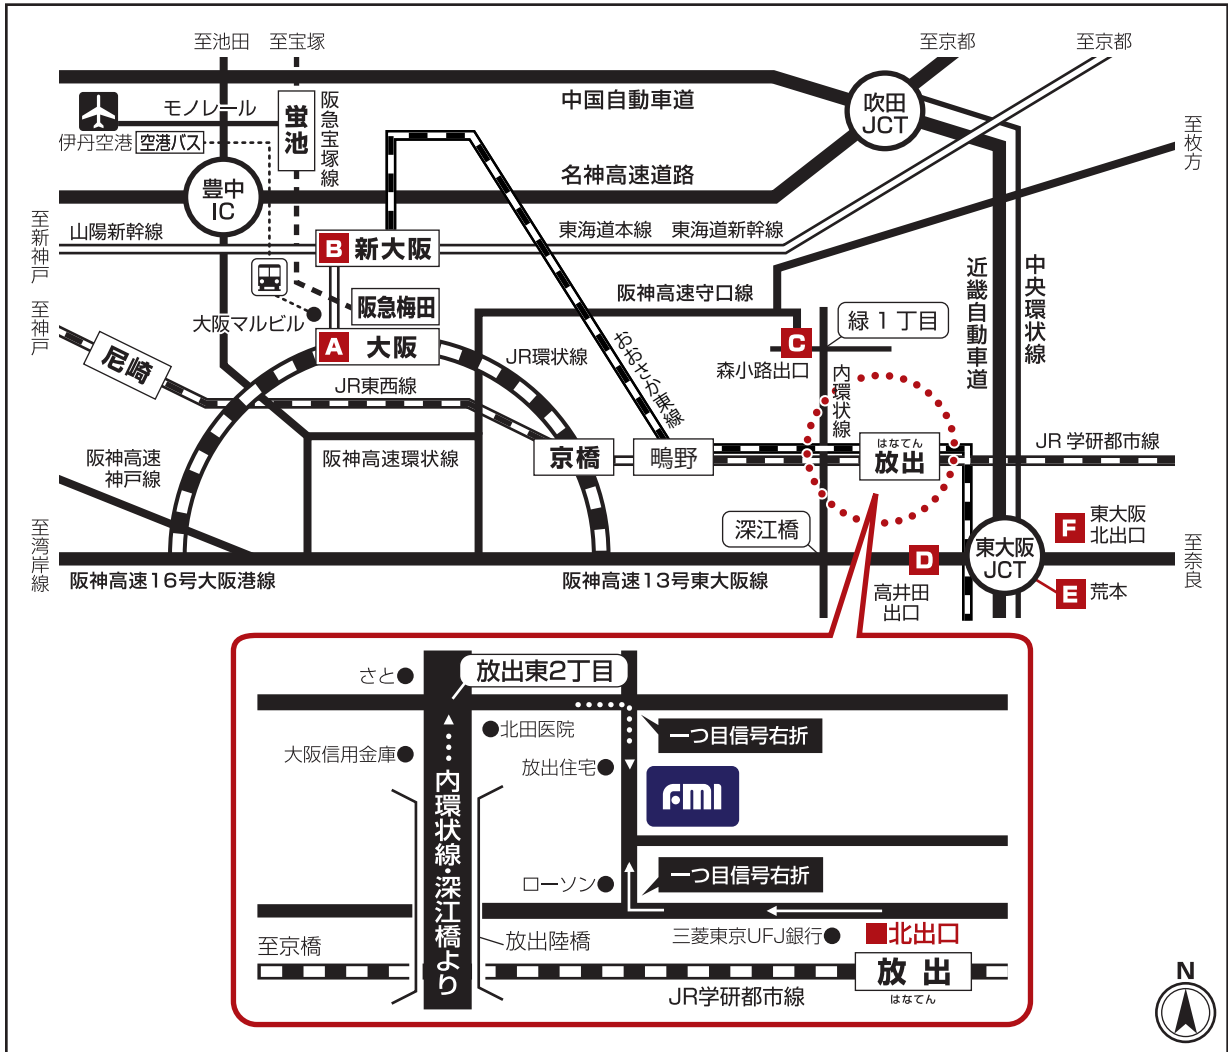

# ご来社案内図

FMI 大阪本社

〒538-0044 大阪市鶴見区放出東3丁目11番31号  
TEL.06(6969)9393 FAX.06(6969)9391

## 電車でお越しの場合

## お車でお越しの場合