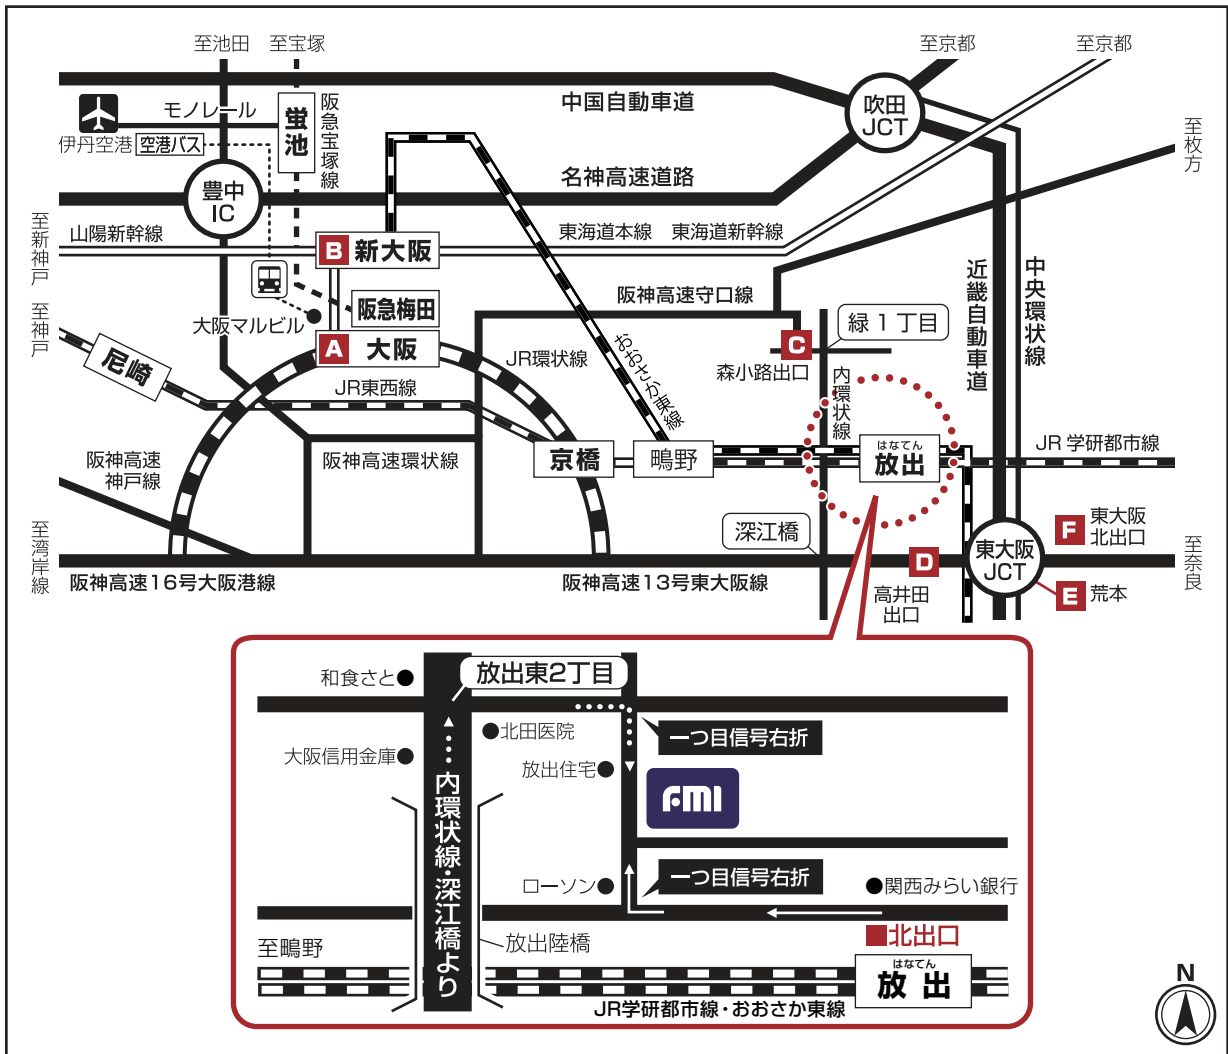

# ご来社案内図

FMI 大阪支店

〒538-0044 大阪市鶴見区放出東3丁目11番31号

TEL.06(6969)9393 FAX.06(6969)9391

## 電車でお越しの場合

## お車でお越しの場合