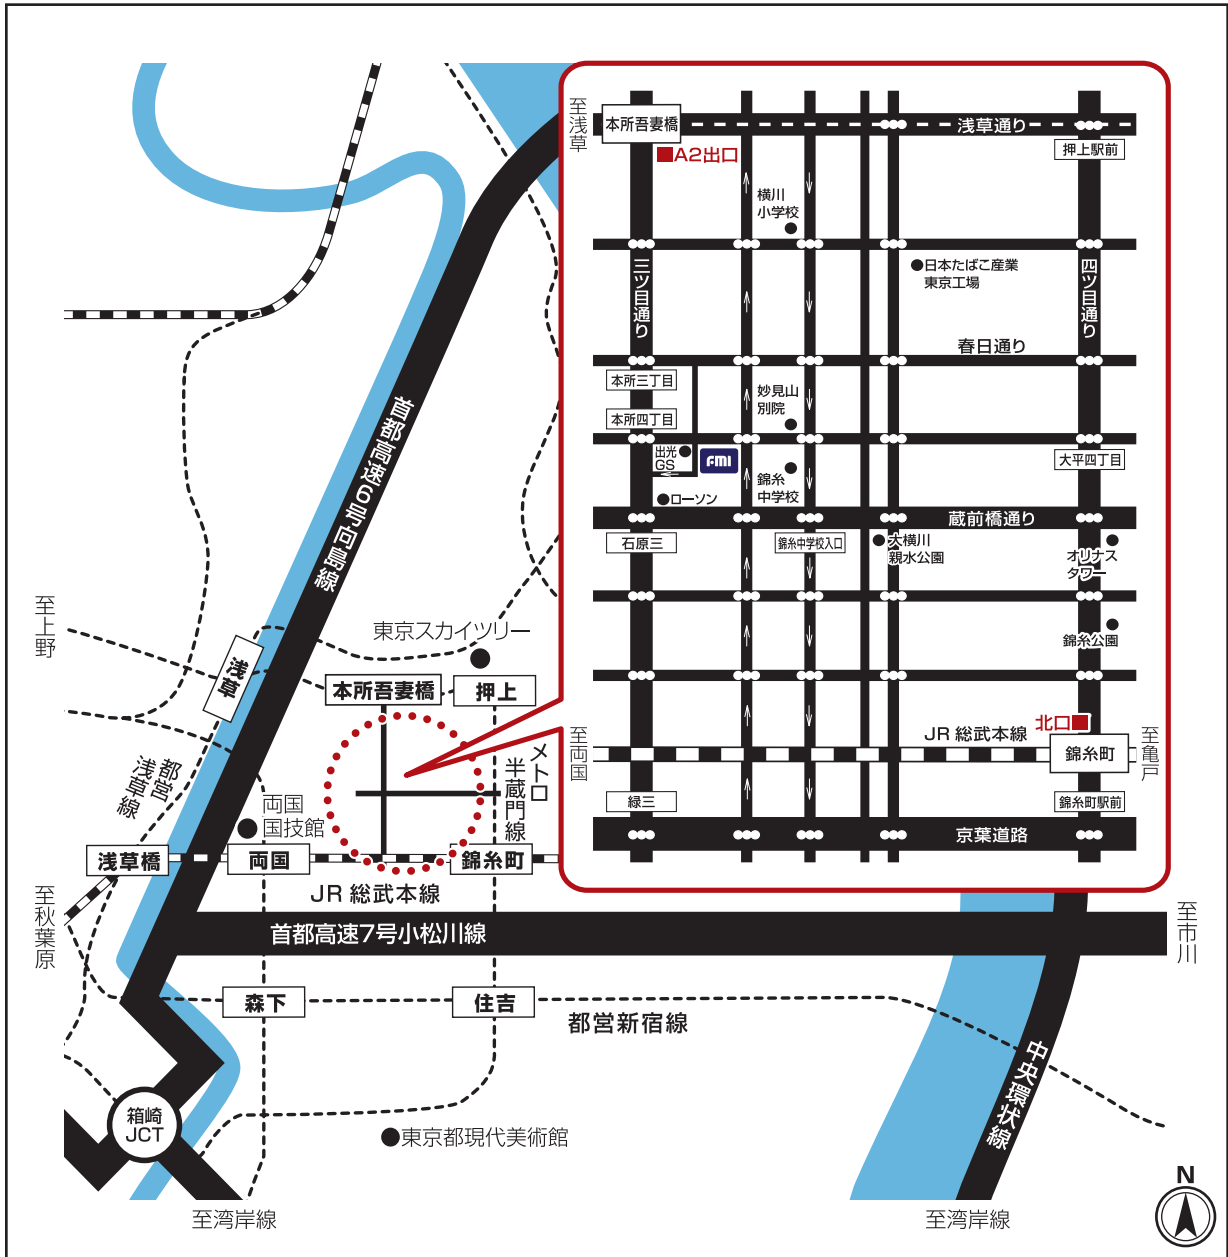

ご来社案内図

FMI 東日本修理センター

〒130-0011 東京都墨田区石原4丁目35番7号

TEL.03(5819)1280 FAX.03(5819)1281

電車でお越しの場合

お車でお越しの場合

※お車でお越しの方は駐車場を完備致しておりませんので、民間駐車場およびコインパーキングを各自ご利用願います。