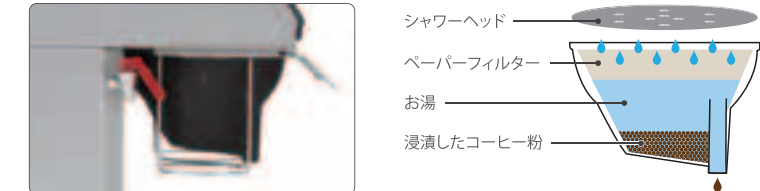

あらゆるシーンで登場するコーヒー。
いつもと変わらない香り高いコーヒーの提供という“おもてなし”。
カーティスシリーズはコーヒーへの想いを表現します。

CGC 一杯取りコーヒーブルーワ
カーティスゴールドカップ

- 抽出プログラム 6パターン
- 抽出能力 20L/h
- 大型タッチパネルディスプレイ
- 専用フィルター
- 水道直結式
- 熱湯取出量 30L/h
- ペーパーフィルターサイズ

型 式	CGC(200V)
タ イ プ	一杯取りタイプ
電 源	単相200V 50/60Hz
電 流	19A
消費電力	3.8kW
抽出能力	ドリップ20L/h
熱湯取出量	30L/h
質 量	本体13.5kg(ファンネルを含む)
外形寸法	幅295・奥行495・高さ465mm (突起物を含む幅377・奥行548mm)

CGC(200V)

少量抽出に最適なマシン

コンパクトサイズながら最先端の機能を搭載。少量抽出に特化し、ハイクオリティなコーヒーを淹れることができます。また、2連式ですので忙しい時間帯でも抽出がスピーディに行えます。

サイフォン・テクノロジー 特許取得済

サイフォン・テクノロジーを応用した特殊ファンネルにより、独自の抽出方法を体現。従来のドリップマシンとは異なり、コーヒー粉を完全にお湯に浸漬した後、適正な「蒸らし」ができるため、いつでも風味にブレのないドリップが可能です。

大型タッチパネルディスプレイ&G4プログラム搭載

大型タッチパネルディスプレイを装備しており、アイコンで分かりやすい簡単操作が可能です。抽出パターンや温度設定変更が簡単に変更でき、抽出については12分割の給湯ができます。

抽出メニュー

設定メニュー

熱湯出しレバー

側面に便利な熱湯栓を装備。カップを温めたり、紅茶を入れる際にご使用頂けます。

USBコネク

USBにプログラムを保存し、複数台使用や多店舗展開にも共通メニューで対応ができます。