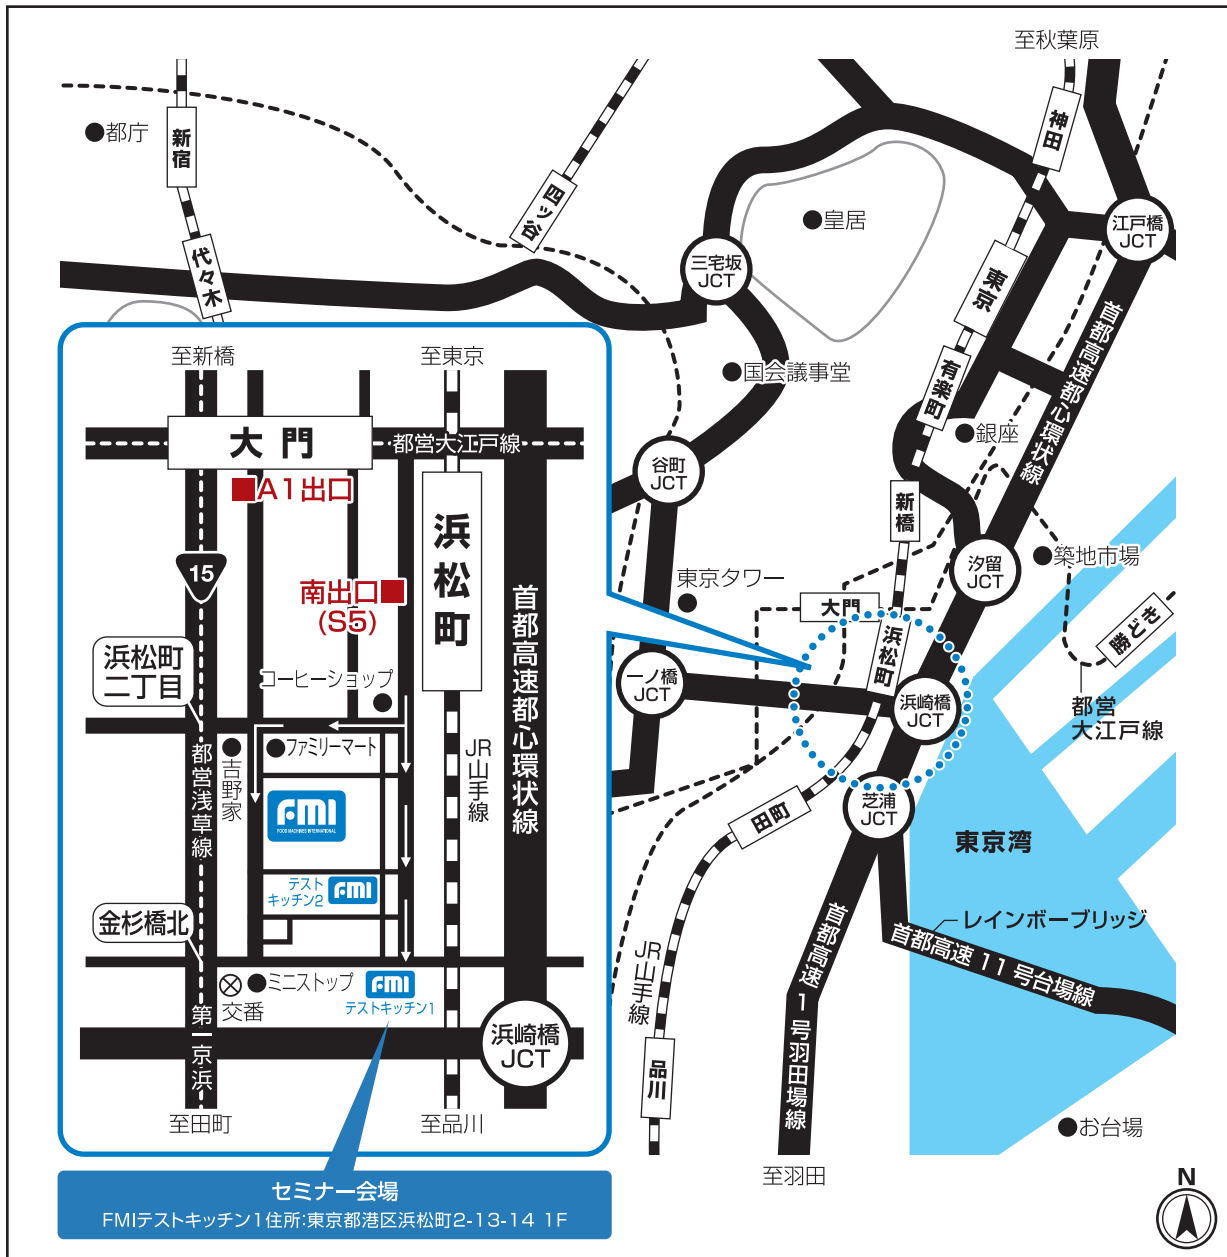

ご来社案内図

FMI 東京本社

〒105-0013 東京都港区浜松町2丁目8番14号
TEL.03(3436)9470 FAX.03(3436)3469

電車でお越しの場合

お車でお越しの場合

※お車でお越しの方は駐車場を完備致しておりませんので、民間駐車場およびコインパーキングを各自ご利用願います。

株式会社エフ・エム・アイ