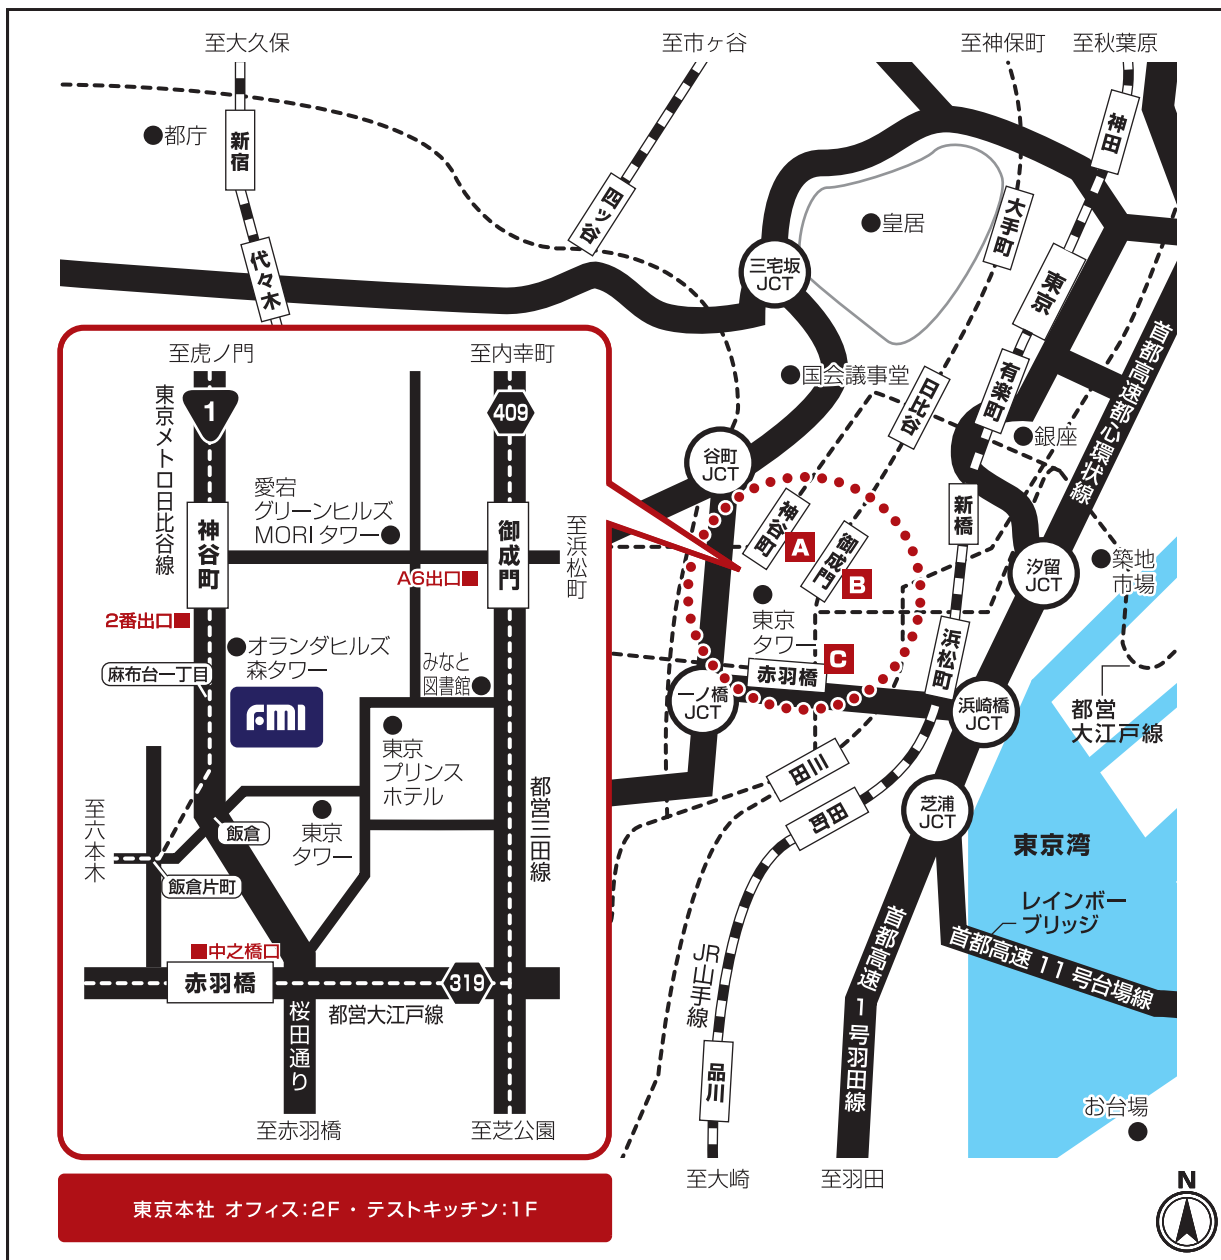

ご来社案内図

FMI 東京本社

〒106-0041 東京都港区麻布台1-11-9 CR神谷町ビル
TEL.03(5561)6521 FAX.03(5561)5071

電車でお越しの場合

お車でお越しの場合

※駐車場はご用意しておりませんので、付近の民間駐車場をご利用下さい。なるべく公共交通機関をご利用下さいませお願い致します。