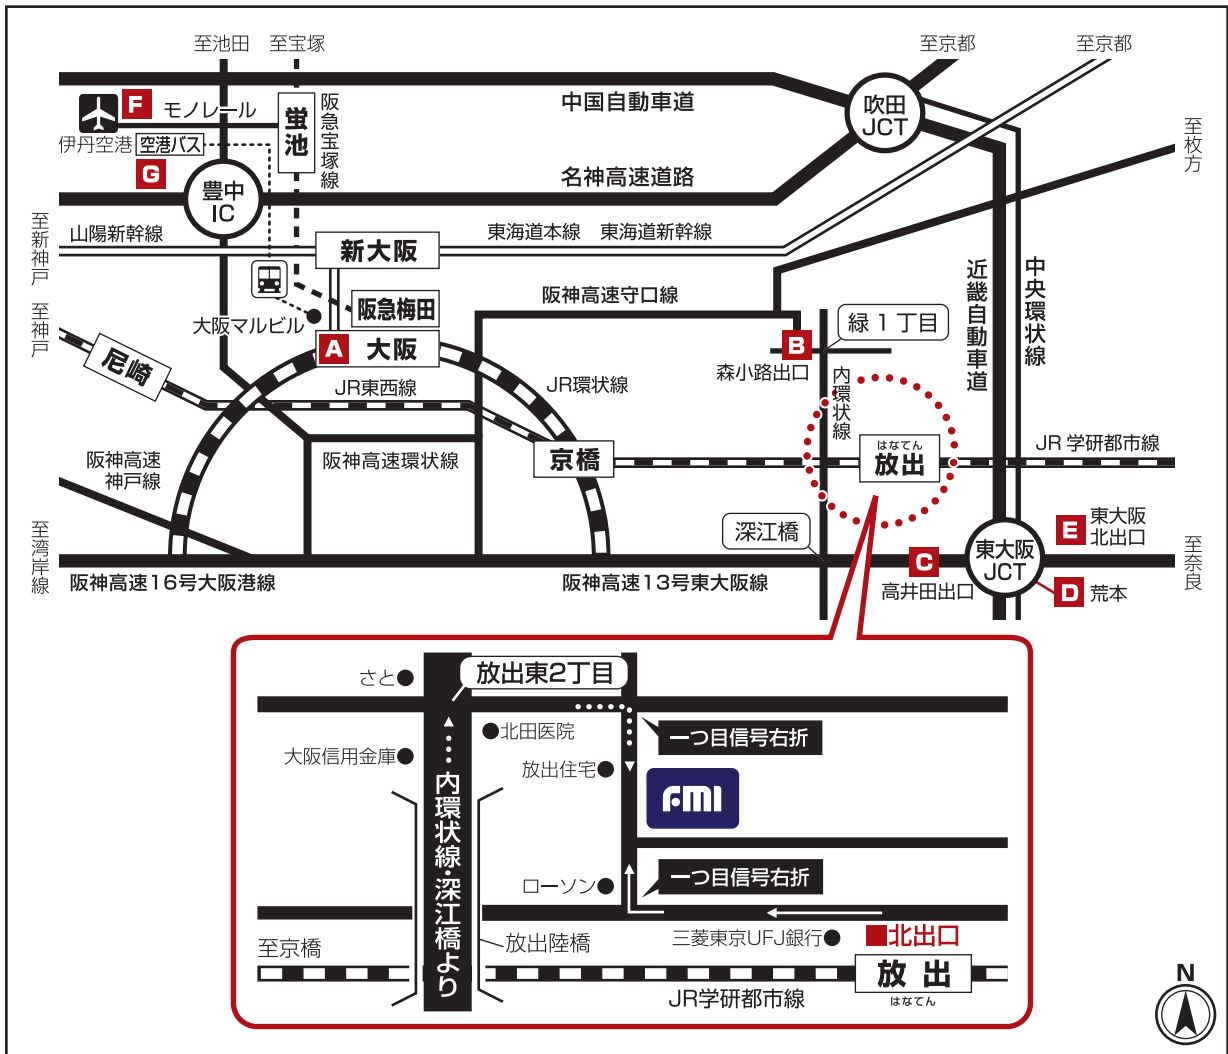

ご来社案内図

FMI 大阪本社

〒538-0044 大阪市鶴見区放出東3丁目11番31号
TEL.06(6969)9393 FAX.06(6969)9391

電車でお越しの場合

お車でお越しの場合

大阪国際空港(伊丹空港)からお越しの場合