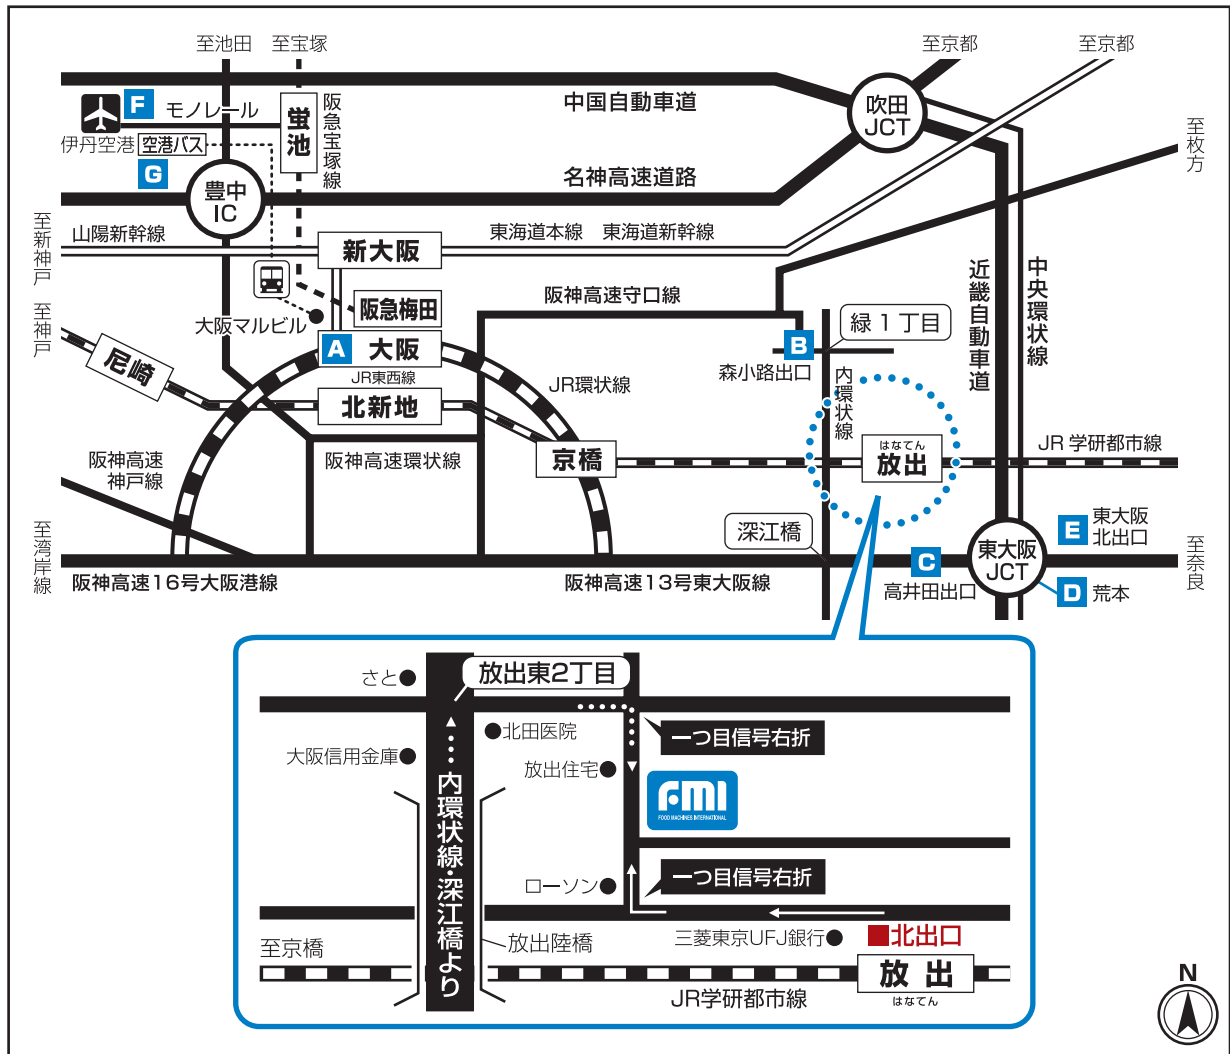

ご来社案内図

FMI 大阪本社

〒538-0044 大阪市鶴見区放出東3丁目11番31号
TEL.06(6969)9393 FAX.06(6969)9391

電車でお越しの場合

お車でお越しの場合

大阪国際空港(伊丹空港)からお越しの場合